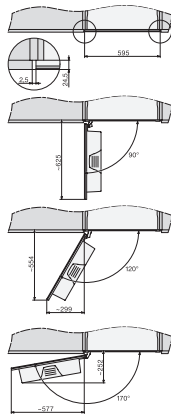

CVA7000, top view (installation drawings)