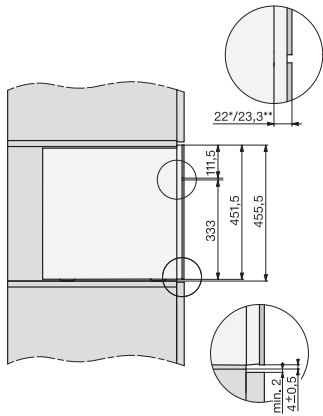

CVA 7440 125 Gala Ed
Kaffemaskin för inbyggnad
i kombinerbar design med patentererad CupSensor för perfekt kaffenjutting.

CVA7000, side view (*footnote) (installation drawing)